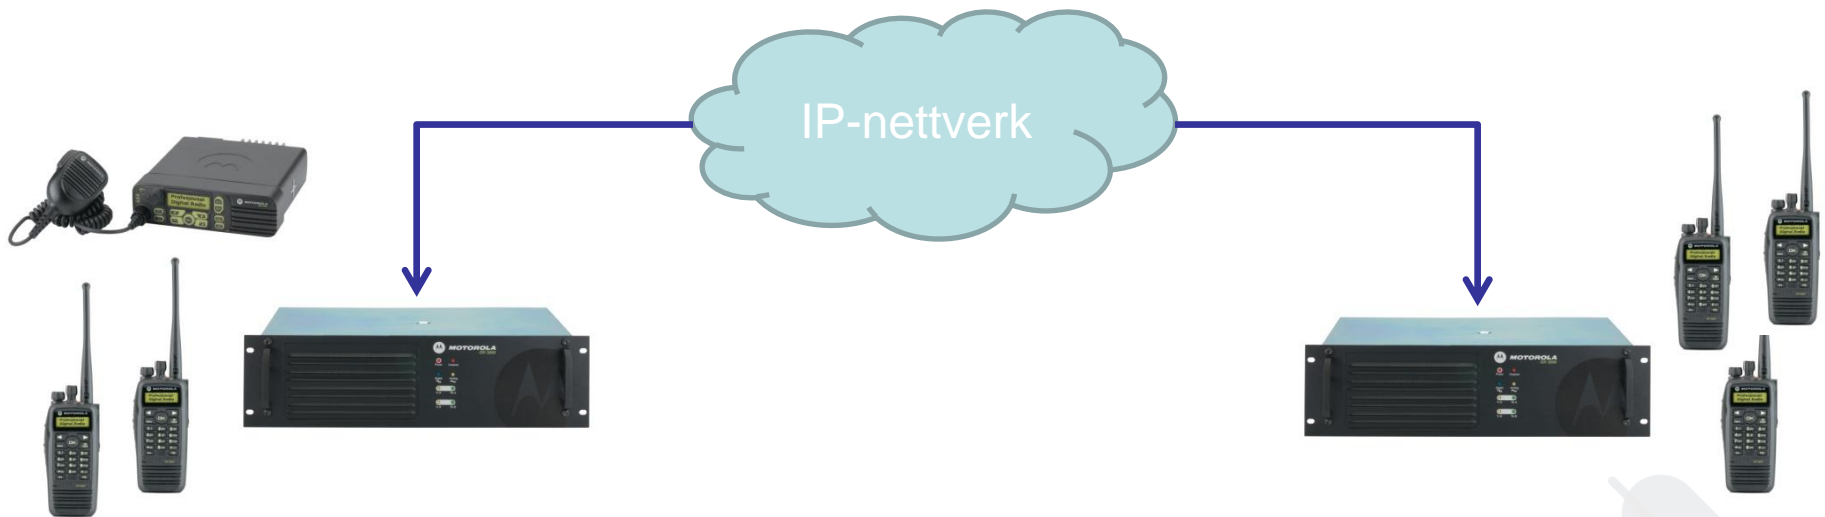

Digital radiokommunikasjon

Doble kapasiteten – for halve kostnaden!

MOTOTRBO repeater

Motorolas DR3000 gir bruker en helt unik valgfrihet og fleksibilitet.

Digital mode

Analog mode

Dual mode

Trinnvis migrasjon

Digital mode

I digital modus oppnås inntil en firdobling av kapasitet. En og samme repeater gir to helt separate kanaler, samtidig som den kun bruker halve frekvensspekteret.

Tekstmeldinger, fjernprogrammering, fjernmonitorering, GPS sporing, datatrafikk osv

Med DR3000 i dual mode vil repeateren selv oppdage om det sendes med analoge eller digitale radioer.

WestCom løsninger

- ☑ Local Crossband
- ☑ Remote Crossband
- ☑ Radio over IP
- ☑ Fjernbetjening av radio
- ☑ GPS tracking / Flåtestyring

Remote Crossband

VHF site mot UHF site

Tilsvarende mellom analog og digital site

Radio over IP

Motorola IP site connect

Binder sammen bedriftens ulike lokasjoner

Fjernbetjening av radio

- Lokalt, med ethernet forlengelse
- Remote, med fiber eller WAN