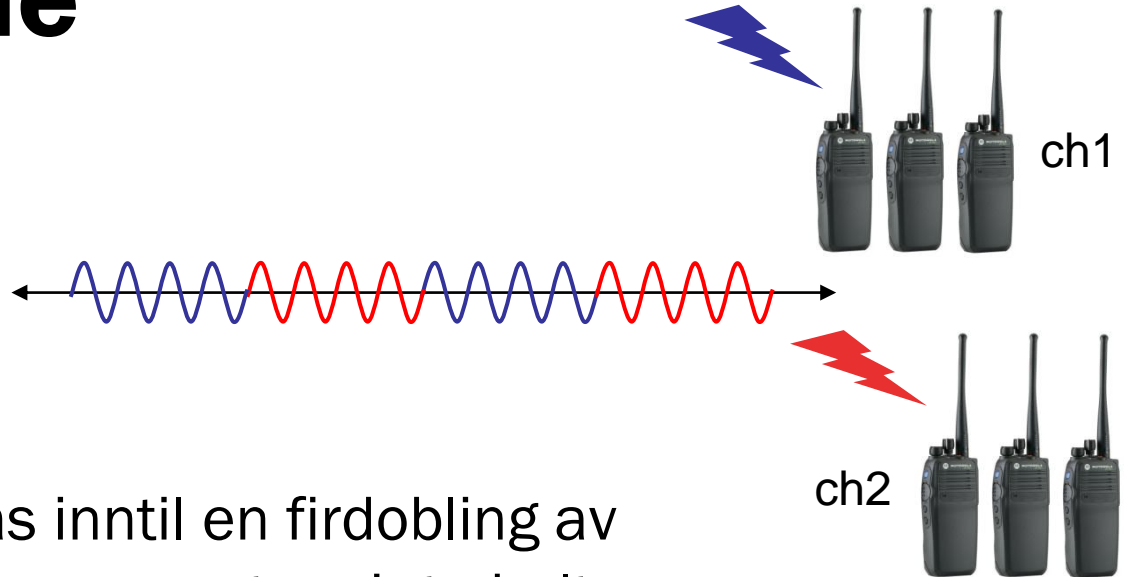

Digital radiokommunikasjon

Doble kapasiteten – for halve kostnaden!

MOTOTRBO repeater

Motorolas DR3000 gir bruker en helt unik valgfrihet og fleksibilitet.

Digital mode

Analog mode

Dual mode

Trinnvis migrasjon

Digital mode

I digital modus oppnås inntil en firdobling av kapasitet. En og samme repeater gir to helt separate kanaler, samtidig som den kun bruker halve frekvensspekteret.

Tekstmeldinger, fjernprogrammering, fjernmonitorering, GPS sporing, datatrafikk osv

Analog mode

Ved behov for ny analog repeater vil DR3000 være en sømløs erstatning, klar for fremtidige endringer.

Eksisterende håndsett kan brukes som normalt.

Dual mode

I en overgangsfase fra analogt til digitalt behøves kosteffektive løsninger.