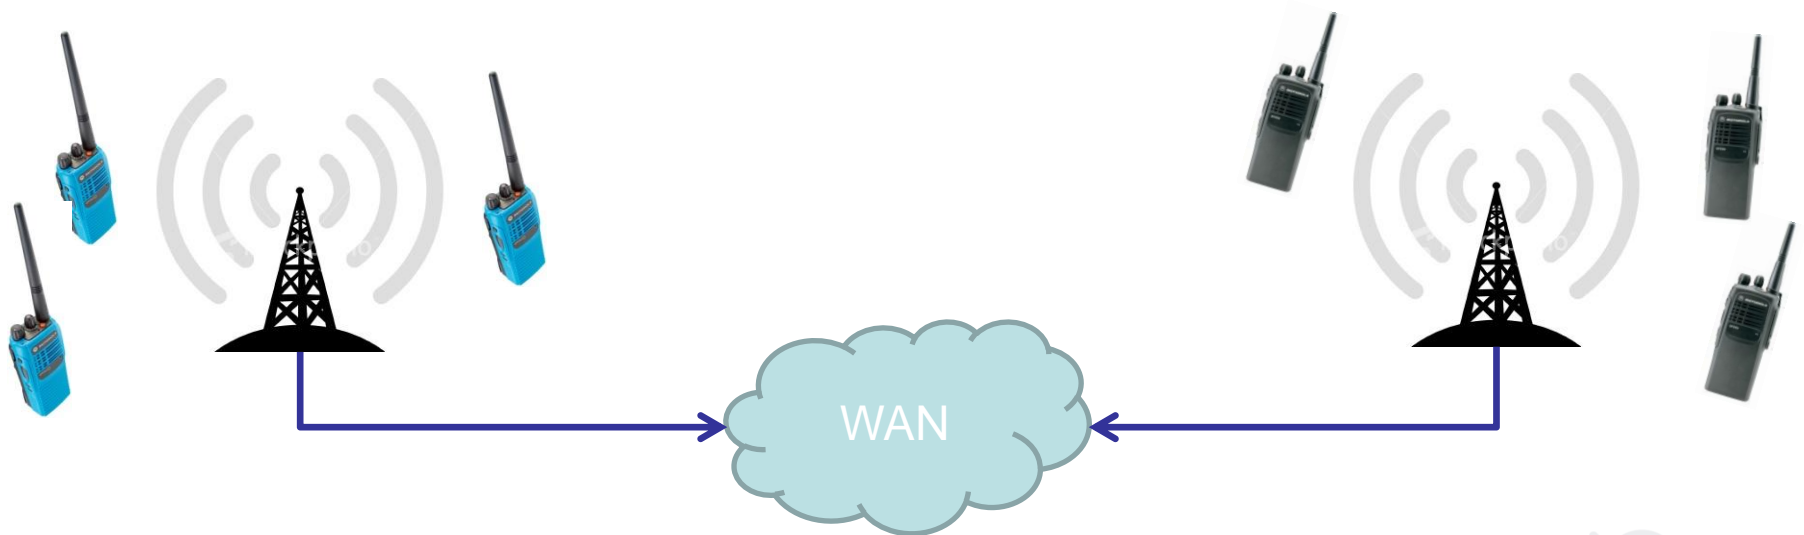

Digital mode

I digital modus oppnås inntil en firdobling av kapasitet. En og samme repeater gir to helt separate kanaler, samtidig som den kun bruker halve frekvensspekteret.

Tekstmeldinger, fjernprogrammering, fjernmonitorering, GPS sporing, datatrafikk osv

Med DR3000 i dual mode vil repeateren selv oppdage om det sendes med analoge eller digitale radioer.

WestCom løsninger

- ☑ Local Crossband
- ☑ Remote Crossband
- ☑ Radio over IP
- ☑ Fjernbetjening av radio
- ☑ GPS tracking / Flåtestyring

Local Crossband

Analog til digital på samme kanal

Forlenger levetiden til deres analoge radioer

Tillater en budsjettvennlig migrasjon til digitalt system

Local Crossband

VHF/UHF til flyradio

Muliggjør bruk av ATEX VHF/UHF radio for nødvendig kommunikasjon med helikopter

Remote Crossband

VHF site mot UHF site

Tilsvarende mellom analog og digital site

Radio over IP

Motorola IP site connect

Binder sammen bedriftens ulike lokasjoner

Fjernbetjening av radio

- Lokalt, med ethernet forlengelse
- Remote, med fiber eller WAN